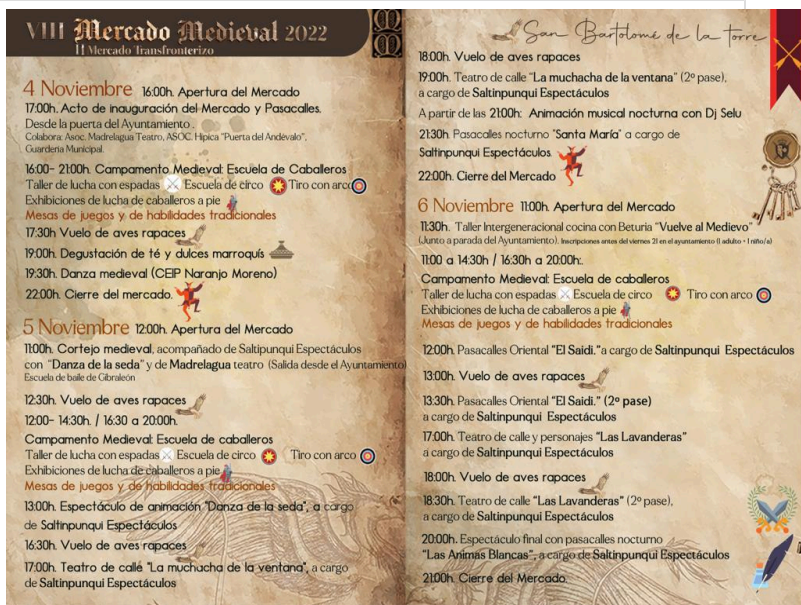

(
<http://www.sanbartolomedelatorre.es/export/sites/sanbartolome/es/.galleries/2020/312308522_432820109007678_5137485101072380143_n.jpg>
)