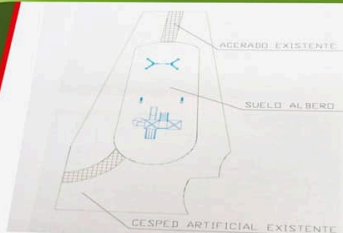

MEJORAS PARQUES MUNICIPALES