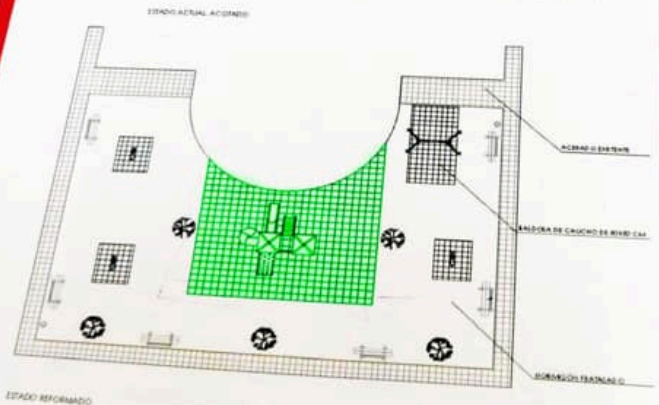

El ayuntamiento de San Bartolomé empieza con un nuevo proyecto integral de reforma de los parques infantiles

PLAN INTEGRAL SAN BARTOLOMÉ DE LA TORE

1. C/ TAVIRA

> 2. C/ FRANCISCO AYALA

3. C/ ISAAC ALBÉNIZ

4. C/ HUELVA

Se elimina la zona de arena y se ponen baldosas de caucho en zona de seguridad de juegos.

PRESUPUESTO:
22343,73€
OBRA ACOGIDA AL PFEA 2018

MEJORAS PARQUES MUNICIPALES