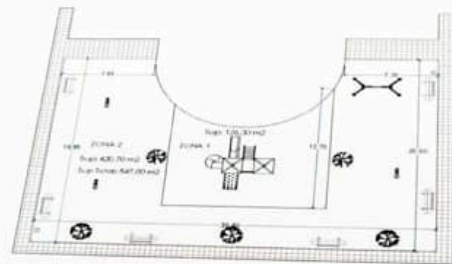

El ayuntamiento de San Bartolomé empieza con un nuevo proyecto integral de reforma de los parques infantiles

PLAN INTEGRAL SAN BARTOLOMÉ DE LA TORE

1. C/ TAVIRA

> 2. C/ FRANCISCO AYALA

3. C/ ISAAC ALBÉNIZ

4. C/ HUELVA

Se elimina la zona de arena y se ponen baldosas de caucho en zona de seguridad de juegos.

PRESUPUESTO:
22343,73€
OBRA ACOGIDA AL PFEA 2018

MEJORAS PARQUES MUNICIPALES