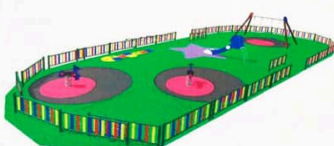

MEJORAS PARQUES MUNICIPALES